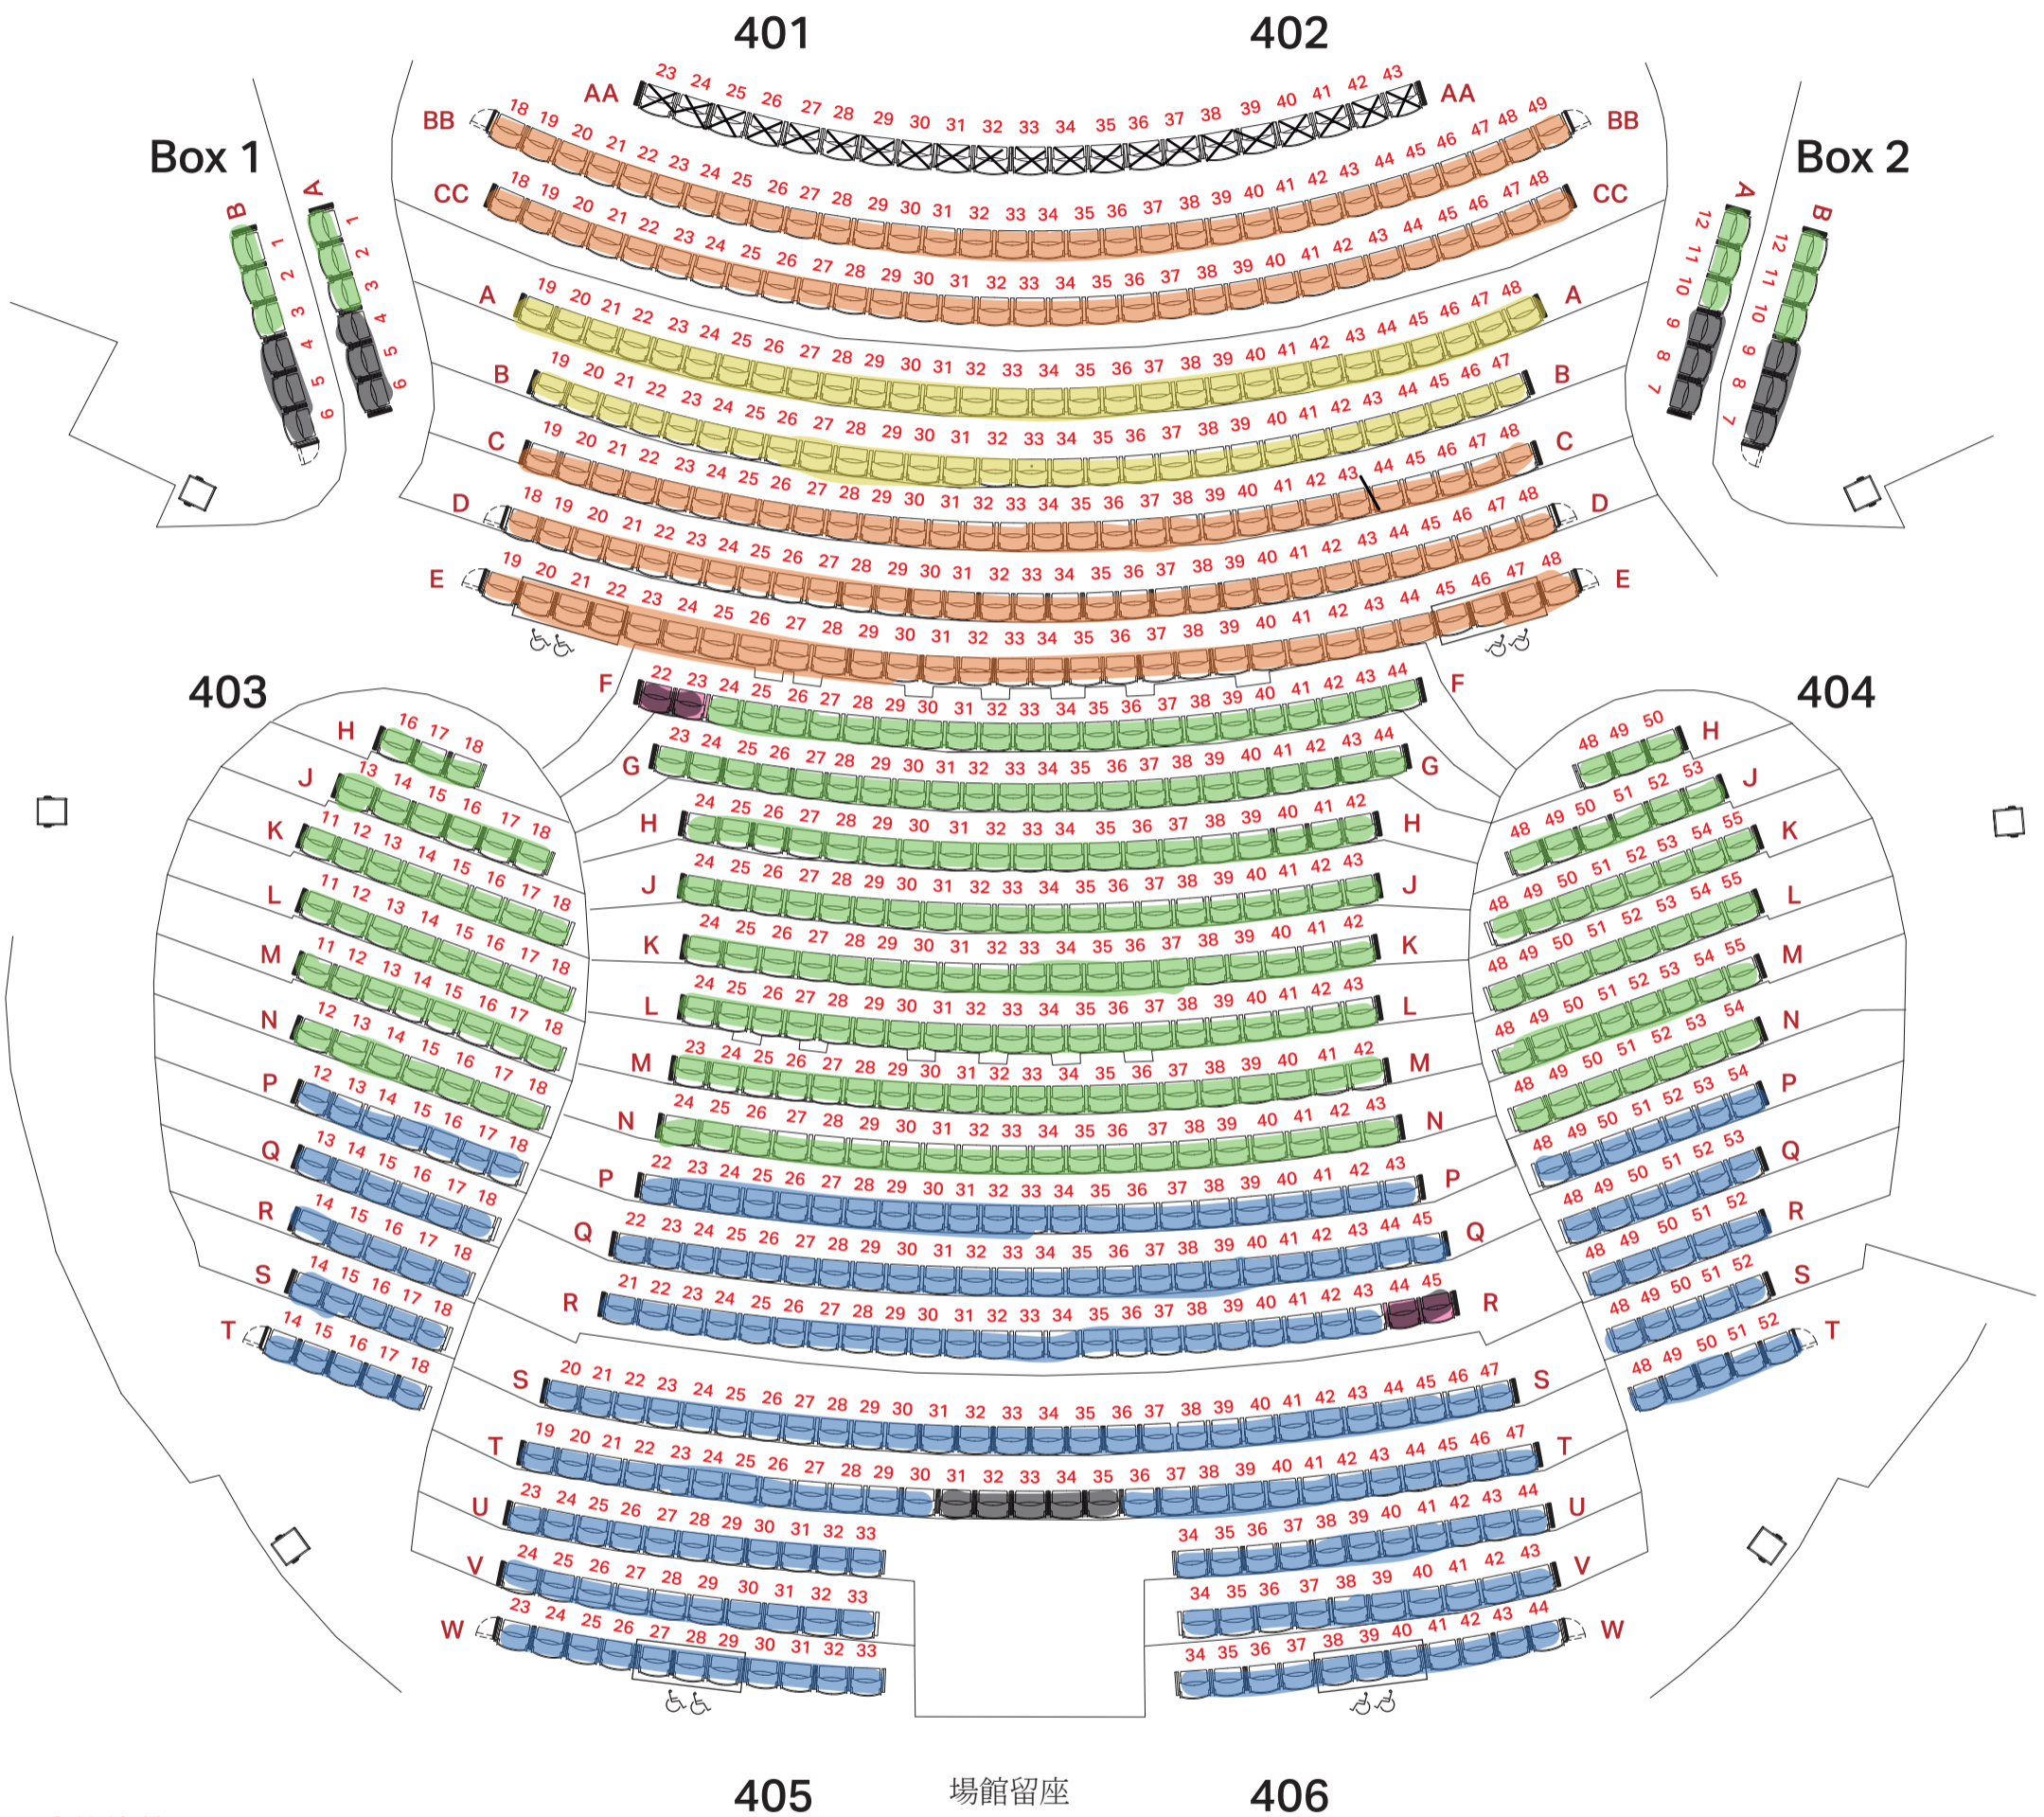

大劇院堂座 (4/F) 座位圖

GRAND THEATRE STALLS (4/F) SEATING PLAN

座位總數 Full Seating: 1075

堂座 Stalls: 749

樓座 Circle: 326

使用小樂池 (需拆除AA行)

Small pit used (Row AA to be removed): 1054

使用大樂池 (需拆除AA-CC行)

Large pit used (Rows AA - CC to be removed): 991

- 留座
- HK \$1000
- HK\$ 600
- HK\$ 380
- × 不設座位

 輪椅使用者座位
Seats suitable for wheelchair users

戲曲中心
Xiqu Centre

westKowloon
西九文化區

大劇院樓座 (5/F) 座位圖

GRAND THEATRE CIRCLE (5/F) SEATING PLAN

舞台
Stage

● HK\$ 380
● HK\$ 200

戲曲中心
Xiqu Centre

westKowloon
西九文化區