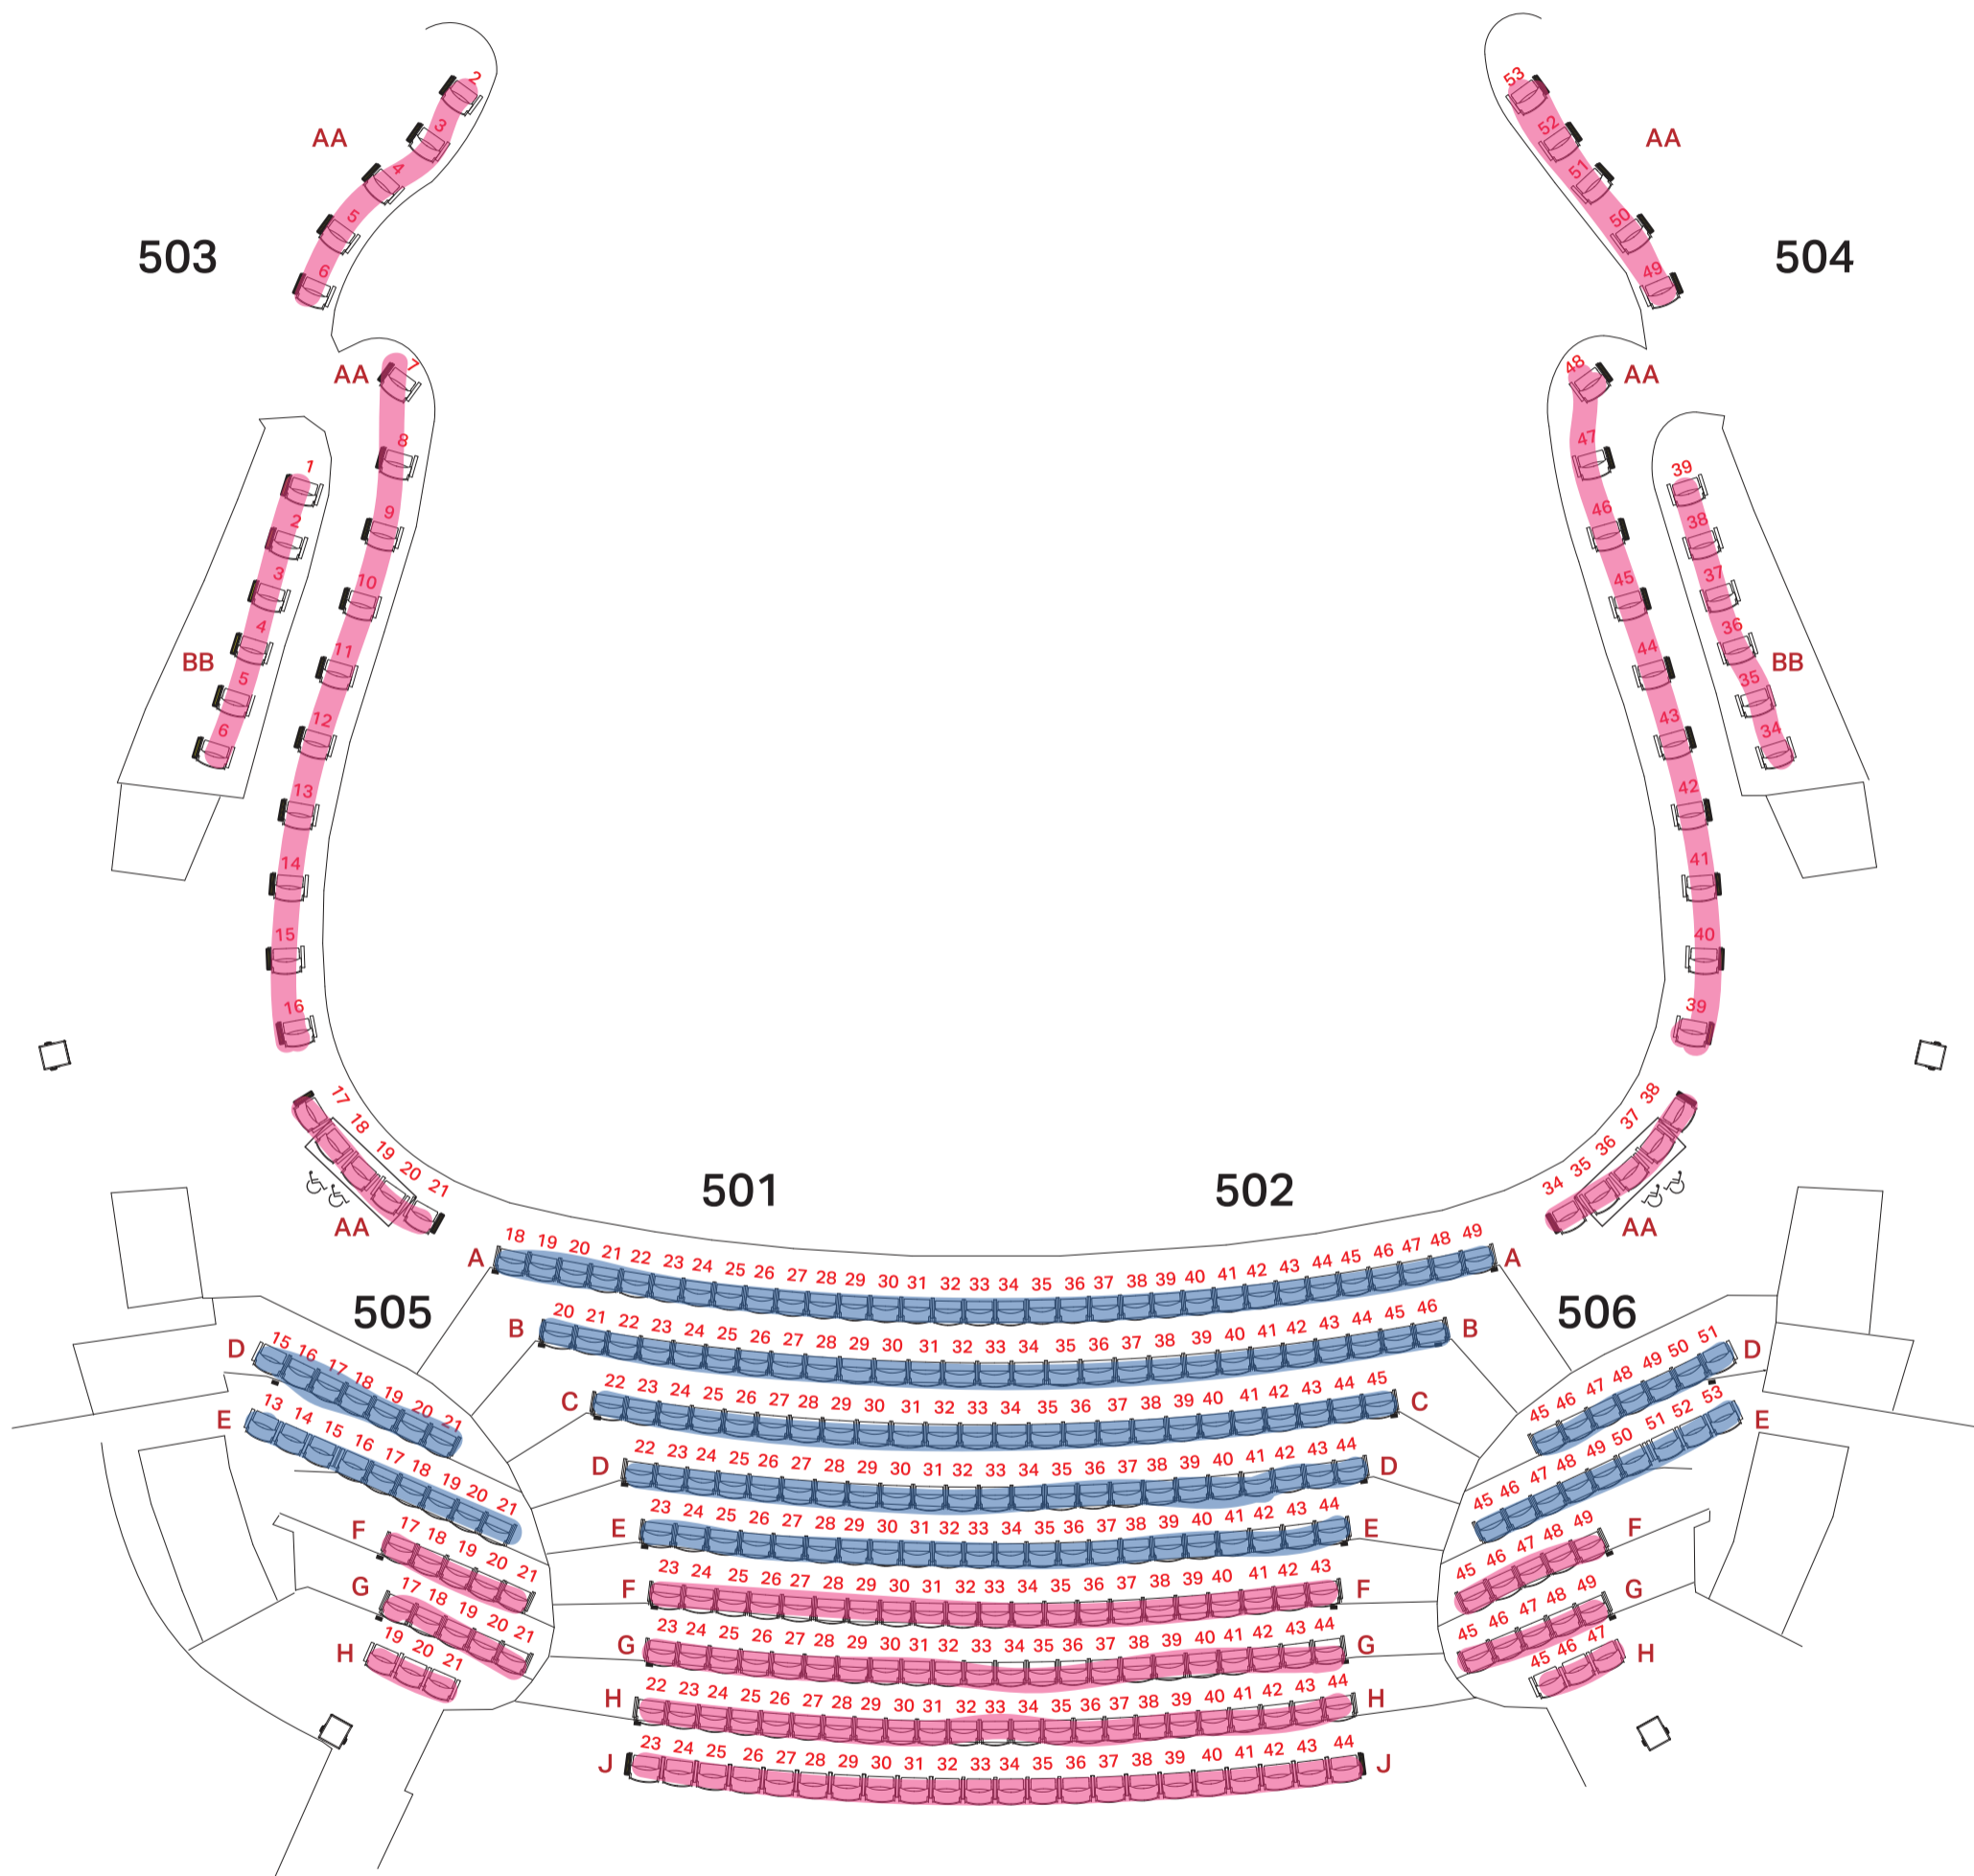

大劇院樓座 (5/F) 座位圖

GRAND THEATRE CIRCLE (5/F) SEATING PLAN

舞台
Stage

● HK$ 380
● HK$ 200

戲曲中心
Xiqu Centre

westKowloon
西九文化區